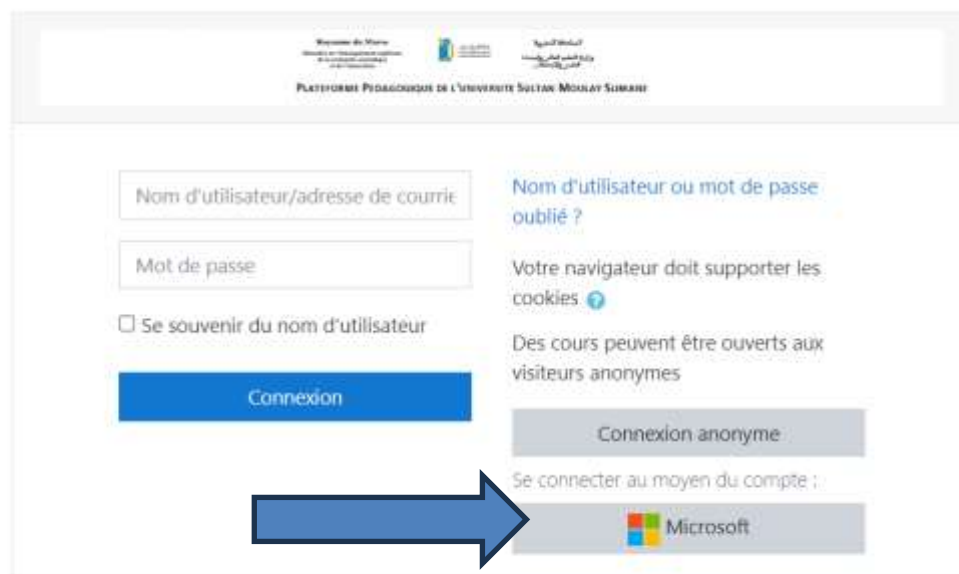

👉 <https://estbm.ac.ma/Email>

Étape 2 : Se connecter à Office et changer votre mot de passe :

👉 <https://www.office.com/>

Étape 3 : Se connecter à la plateforme Moodle avec votre compte Office et changer votre mot de passe :

👉 <https://ent.usms.ac.ma/moodle/>

Étape 4 : Choisir le cours de langue et accéder à Rosetta Stone :

- Choisissez un cours, soit français, soit anglais.

PP-USMS Français (fr)

Tableau de bord

- Accueil du site
- Calendrier
- Fichiers personnels
- Mes cours
- ESTIM-IDIA-S1-FR